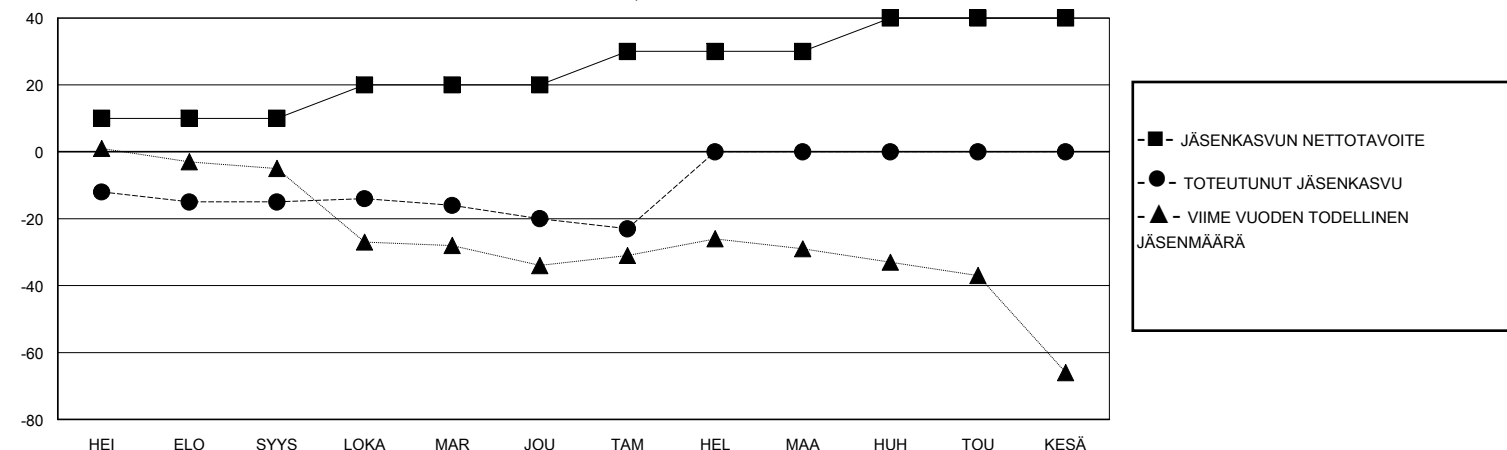

# MONTHLY MEMBERSHIP PROGRESS REPORT

District 107 I

Results as of: 1/31/2024

GMT:

SIJAINTI FINLAND

GMT VAALIPIIRI

Klubit				jäsentä			
TULOKSET 2023-2024				TULOKSET 2023-2024			
NELJÄNNES	UUDEN KLUBIN TAVOITE	UUDET KLUBIT	LOPETETUT KLUBIT	NELJÄNNES	JÄSENKASVUN NETTOTAHOITE	TOTEUTUNUT JÄSENKASVU	POISTETUT JÄSENET (mukaan lukien siirrot)
HEI/ELO/SYYS	0	0	2	HEI/ELO/SYYS	10	11	22
LOKA/MAR/JOU	0	0	0	LOKA/MAR/JOU	10	11	16
TAM/HEL/MAA	0	0	0	TAM/HEL/MAA	10	3	6
HUH/TOU/KESÄ	1	0	0	HUH/TOU/KESÄ	10	0	0

TAVOITTEET JA UUDET KLUBIT, KUMULATIIVINEN

TAVOITTEET JA JÄSENET, KUMULATIIVINEN

LAKKAUTETUT KLUBIT: 2	14 CLUBS OF 48 LISÄNNY YHDEN TAI USEAMMAN UUTTA JÄSENTÄ	<b>SUKUPUOLIJAKAUMA</b>
<b>ERONNEET JÄSENET</b>	<a href="#">KLIKKAA TÄSTÄ NÄHDÄKSESI KUMULATIIVISET JÄSENTIEDOT</a>	MIES 660 (75.26%)
KUOLLUT 5		NAINEN 217 (24.74%)
KLUBI LAKKAUTETTU 0		PERHEJÄSENIÄ YHTEENSÄ 88
MUU 39		PERHEJÄSENET, JOTKA MAKSAVAT PUOLET JÄSENMAKSUSTA 44
<b>YHTEENSÄ 44</b>		