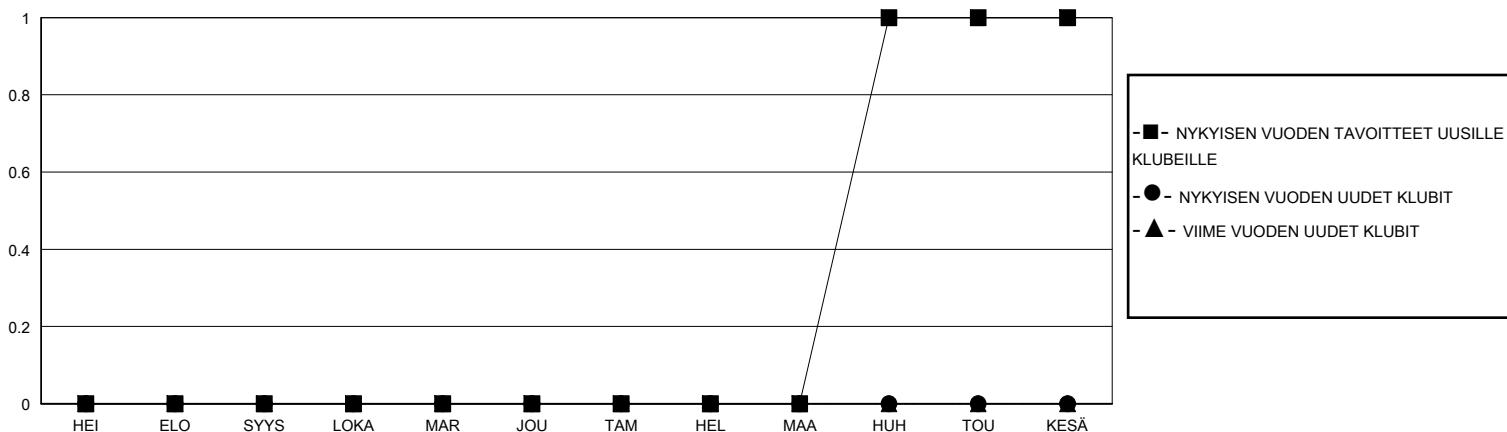

# MONTHLY MEMBERSHIP PROGRESS REPORT

District 107 I

Results as of: 1/31/2024

GMT:

SIJAINTI FINLAND

GMT VAALIPIIRI

Klubit				jäsentä			
TULOKSET 2023-2024				TULOKSET 2023-2024			
NELJÄNNES	UUDEN KLUBIN TAVOITE	UUDET KLUBIT	LOPETETUT KLUBIT	NELJÄNNES	JÄSENKASVUN NETTOTAHOITE	TOTEUTUNUT JÄSENKASVU	POISTETUT JÄSENET (mukaan lukien siirrot)
HEI/ELO/SYYS	0	0	2	HEI/ELO/SYYS	10	11	22
LOKA/MAR/JOU	0	0	0	LOKA/MAR/JOU	10	11	16
TAM/HEL/MAA	0	0	0	TAM/HEL/MAA	10	3	6
HUH/TOU/KESÄ	1	0	0	HUH/TOU/KESÄ	10	0	0

TAVOITTEET JA UUDET KLUBIT, KUMULATIIVINEN

TAVOITTEET JA JÄSENET, KUMULATIIVINEN

LAKKAUTETUT KLUBIT: 2	14 CLUBS OF 48 LISÄNNY YHDEN TAI USEAMMAN UUTTA JÄSENTÄ	<b>SUKUPUOLIJAKAUMA</b>
<b>ERONNEET JÄSENET</b>	<a href="#">KLIKKAA TÄSTÄ NÄHDÄKSESI KUMULATIIVISET JÄSENTIEDOT</a>	MIES 660 (75.26%)
KUOLLUT 5		NAINEN 217 (24.74%)
KLUBI LAKKAUTETTU 0		PERHEJÄSENIÄ YHTEENSÄ 88
MUU 39		PERHEJÄSENET, JOTKA MAKSAVAT PUOLET JÄSENMAKSUSTA 44
<b>YHTEENSÄ 44</b>		